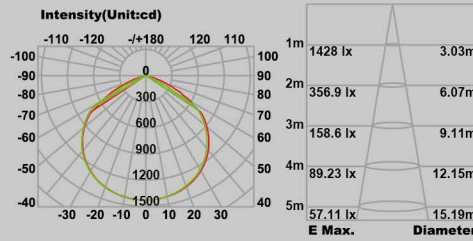

35W

46W

75W

120W

SPECIFICATION

Model	Power	Luminous Flux	Color Temp	CRI	Beam Angle	Input Voltage	Input Current	Luminous Efficiency	Lifetime	IP Rating	Weight	Wattage Equivalent (Mercury Lamp)	
LFL1035B	35W	3570lm	5000K	>70	115°	100-240V	0.13-0.55A	102lm/w	50,000H	IP65	2.2Kg	125W	
LFL1035C		3500lm	4000K					100lm/w					
LFL1035D		3185lm	3000K					91lm/w					
LFL1046B	46W	4830lm	5000K				105lm/w	2.2Kg					150W
LFL1046C		4738lm	4000K				103lm/w						
LFL1046D		4370lm	3000K				95lm/w						
LFL1075B	75W	8025lm	5000K				107lm/w	3.4Kg			250W		
LFL1075C		7875lm	4000K				105lm/w						
LFL1075D		7125lm	3000K				95lm/w						
LFL1120B	120W	13800lm	5000K				115lm/w	4.6Kg			450W		
LFL1120C		13200lm	4000K				110lm/w						
LFL1120D		12240lm	3000K				102lm/w						