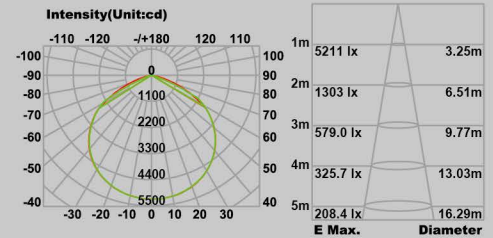

35W

46W

75W

120W

SPECIFICATION

Model	Power	Luminous Flux	Color Temp	CRI	Beam Angle	Input Voltage	Input Current	Luminous Efficiency	Lifetime	IP Rating	Weight	Wattage Equivalent (Mercury Lamp)	
LFL1035B	35W	3570lm	5000K	>70	115°	100-240V	0.13-0.55A	102lm/w	50,000H	IP65	2.2Kg	125W	
LFL1035C		3500lm	4000K					100lm/w					
LFL1035D		3185lm	3000K					91lm/w					
LFL1046B	46W	4830lm	5000K				105lm/w	2.2Kg					150W
LFL1046C		4738lm	4000K				103lm/w						
LFL1046D		4370lm	3000K				95lm/w						
LFL1075B	75W	8025lm	5000K				107lm/w	3.4Kg			250W		
LFL1075C		7875lm	4000K				105lm/w						
LFL1075D		7125lm	3000K				95lm/w						
LFL1120B	120W	13800lm	5000K				115lm/w	4.6Kg			450W		
LFL1120C		13200lm	4000K				110lm/w						
LFL1120D		12240lm	3000K				102lm/w						