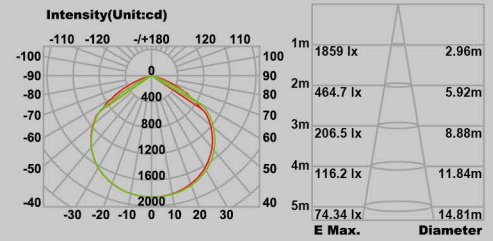

35W

46W

75W

120W

SPECIFICATION

Model	Power	Luminous Flux	Color Temp	CRI	Beam Angle	Input Voltage	Input Current	Luminous Efficiency	Lifetime	IP Rating	Weight	Wattage Equivalent (Mercury Lamp)	
LFL1035B	35W	3570lm	5000K	>70	115°	100-240V	0.13-0.55A	102lm/w	50,000H	IP65	2.2Kg	125W	
LFL1035C		3500lm	4000K					100lm/w					
LFL1035D		3185lm	3000K					91lm/w					
LFL1046B	46W	4830lm	5000K				105lm/w	2.2Kg					150W
LFL1046C		4738lm	4000K				103lm/w						
LFL1046D		4370lm	3000K				95lm/w						
LFL1075B	75W	8025lm	5000K				107lm/w	3.4Kg			250W		
LFL1075C		7875lm	4000K				105lm/w						
LFL1075D		7125lm	3000K				95lm/w						
LFL1120B	120W	13800lm	5000K				115lm/w	4.6Kg			450W		
LFL1120C		13200lm	4000K				110lm/w						
LFL1120D		12240lm	3000K				102lm/w						