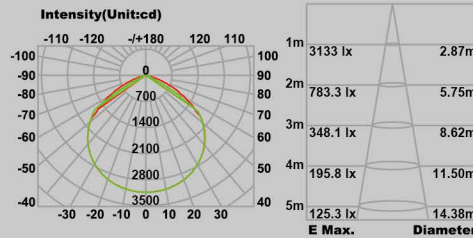

35W

46W

75W

120W

SPECIFICATION

Model	Power	Luminous Flux	Color Temp	CRI	Beam Angle	Input Voltage	Input Current	Luminous Efficiency	Lifetime	IP Rating	Weight	Wattage Equivalent (Mercury Lamp)	
LFL1035B	35W	3570lm	5000K	>70	115°	100-240V	0.13-0.55A	102lm/w	50,000H	IP65	2.2Kg	125W	
LFL1035C		3500lm	4000K					100lm/w					
LFL1035D		3185lm	3000K					91lm/w					
LFL1046B	46W	4830lm	5000K				105lm/w	2.2Kg					150W
LFL1046C		4738lm	4000K				103lm/w						
LFL1046D		4370lm	3000K				95lm/w						
LFL1075B	75W	8025lm	5000K				107lm/w	3.4Kg			250W		
LFL1075C		7875lm	4000K				105lm/w						
LFL1075D		7125lm	3000K				95lm/w						
LFL1120B	120W	13800lm	5000K				115lm/w	4.6Kg			450W		
LFL1120C		13200lm	4000K				110lm/w						
LFL1120D		12240lm	3000K				102lm/w						